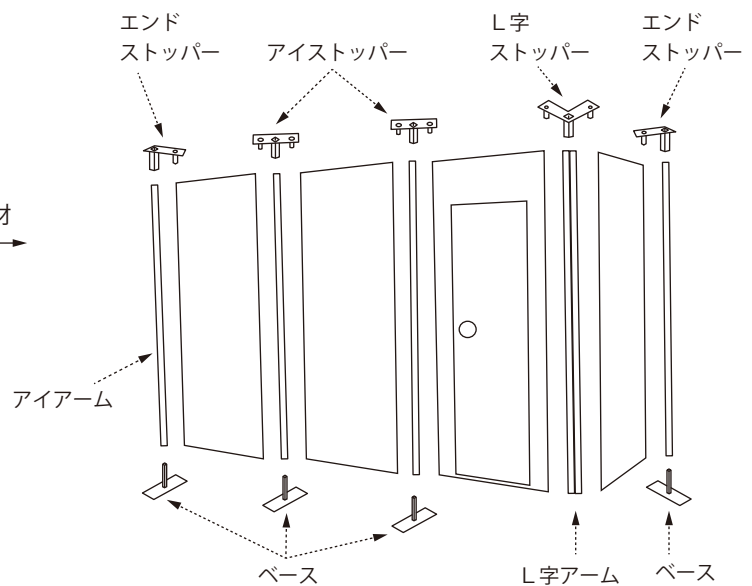

- * 掲載商品以外もございますので、お気軽にお問い合わせ下さい。
- * 豊富なアタッチメントで、バリエーション豊かなブース設計が可能です
- * 丈夫なアルミフレームで軽量化

基本パーティション W900mm×H2,100mm×D35mm

ドアパーティション W900mm×H2,100mm×D35mm
(ドア開口部) W597mm×H1,810mm×D35mm

ドア下部のみ (2~3mm)

組立部材

(部材表)

	直径	T字型	十字型	L字型	フリー	エンド
アーム(柱)	アイアーム 	T字アーム 	十字アーム 	L字アーム 	フリーアーム 	
ストッパー	アイストッパー 	T字ストッパー 	十字ストッパー 	L字ストッパー 	フリーストッパー 	エンドストッパー
ベース	ベース 					