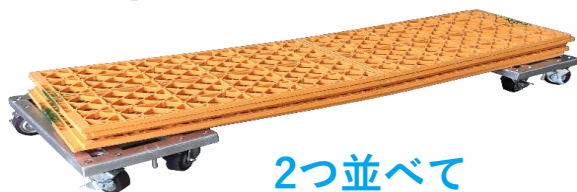

# ベビー台車 低床タイプ

小さい箱も長い資材も運べる  
床高149mmの超低床台車

単体使用で  
箱類の運搬・保管に!

床寸法(mm)  
600×400

2つ並べて  
ボード類の運搬・保管に!!

許容荷重  
1,000kg/台

複数並べて  
長尺物の運搬・保管に!!!

積み重ね保管可能

100Φウレタンキャスター  
4輪自在ブレーキ付

低床キャッチパレットトラック  
への載せ替えもスムーズ

## 使用上の注意

- 最大積載以上の積載、偏荷重の積載をしないでください。
- 段積み運搬時には簡易でも結束してください。
- 傾斜地で使用しないでください。
- 変形、破損した場合は使用を中止してください。
- 運搬時以外はキャスターのロックを掛けてください。
- 動力を使用しての牽引はしないでください。

寸法 W×L×H (mm)	600×400×149	
質量 (kg)	22	
許容荷重 (kg)	1000	
キャスター ブレーキ付	径	100Φ
	素材	ウレタン