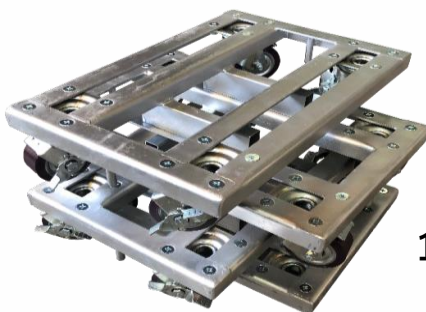

# ベビー台車 低床タイプ

小さい箱も長い資材も運べる  
床高149mmの超低床台車

単体使用で  
箱類の運搬・保管に!

床寸法(mm)  
600×400

2つ並べて  
ボード類の運搬・保管に!!

許容荷重  
1,000kg/台

複数並べて  
長尺物の運搬・保管に!!!

積み重ね保管可能

100Φウレタンキャスター  
4輪自在ブレーキ付

低床キャッチパレットトラック  
への載せ替えもスムーズ