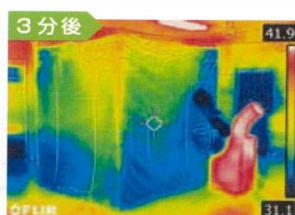

連結されたフレームを広げるだけの親切設計。工具不要で迷わず簡単に組み立てることができ、緊急時でもすぐにテントが立てられます。

テント内の温度変化

メーカー	スイデン
型式	SS-TNT-1818-C
テントサイズ(m)	1.8 x 1.8
フレーム質量(kg)	18

※スポットクーラー・扇風機は
セットではありません。
別途ご注文ください。

株式会社 翔栄

東京都足立区入谷 2-22-8

TEL 03-5839-5550