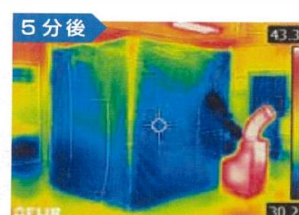

連結されたフレームを広げるだけの親切設計。工具不要で迷わず簡単に組み立てることができ、緊急時でもすぐにテントが立てられます。

テント内の温度変化

メーカー	スイデン
型式	SS-TNT-1818-C
テントサイズ(m)	1.8 x 1.8
フレーム質量(kg)	18

※スポットクーラー・扇風機は
セットではありません。
別途ご注文ください。

株式会社 翔栄

東京都足立区入谷 2-22-8

TEL 03-5839-5550