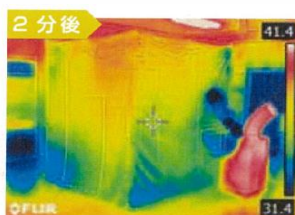

連結されたフレームを広げるだけの親切設計。工具不要で迷わず簡単に組み立てることができ、緊急時でもすぐにテントが立てられます。

テント内の温度変化

メーカー	スイデン
型式	SS-TNT-1818-C
テントサイズ(m)	1.8 x 1.8
フレーム質量(kg)	18

※スポットクーラー・扇風機は
セットではありません。
別途ご注文ください。

株式会社 翔栄

東京都足立区入谷 2-22-8

TEL 03-5839-5550