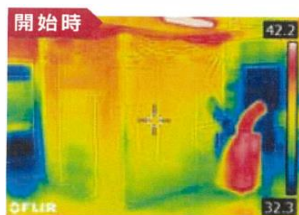

熱中症・夏の暑さ対策！

テント+スポットクーラーでどこでも快適涼空間！

クーラーテント

様々な場所に涼空間
を設置！

イベントや簡易休憩所、災害時など様々なシーンで活躍します。入口は前後に2カ所あり、使い勝手に優れています。

循環式で効率的に
テント内を冷却！

外気ではなくスポットクーラーから冷やした空気を取り込むので、素早くテント内を冷却します。

軽くて、組み立て
収納が簡単！

連結されたフレームを広げるだけの親切設計。工具不要で迷わず簡単に組み立てることができ、緊急時でもすぐにテントが立てられます。

テント内の温度変化

メーカー	スイデン
型式	SS-TNT-1818-C
テントサイズ(m)	1.8 x 1.8
フレーム質量(kg)	18

※スポットクーラー・扇風機は
セットではありません。
別途ご注文ください。

株式会社 翔栄

東京都足立区入谷 2-22-8

TEL 03-5839-5550