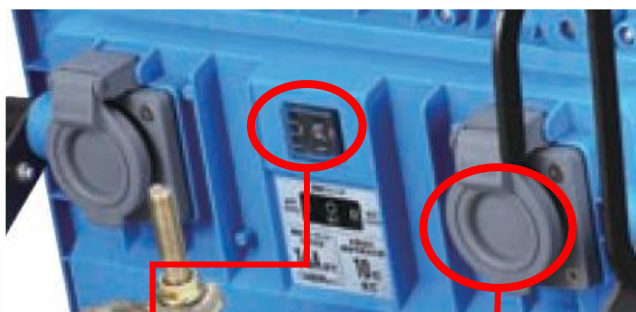

LEDゼットライト

10台まで連結点灯ができる
防塵・防水のLEDライト

パイプなどに
吊り下げて
使用可能

用途に合わせて選べる
床置き式・バイス式・三脚式

屋外・屋内両用

バイス式

明るさ切替スイッチ
(High・Low 2段階)

補助電源用防雨
コンセント2個付