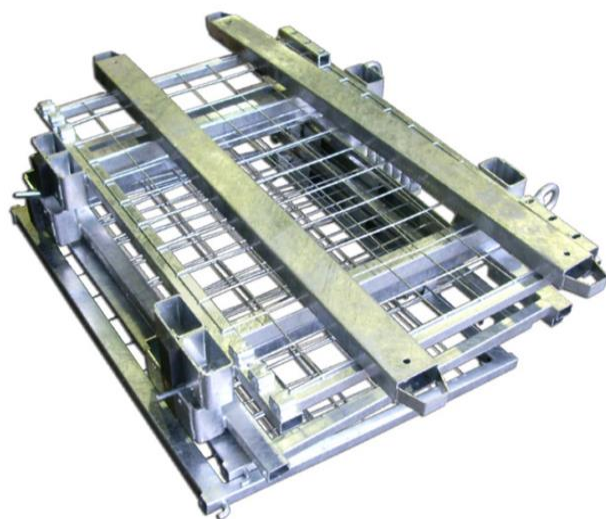

# パレリフト

パレットに載せた荷物をそのまま  
吊り上げられる**木製パレット用吊り枠**  
荷崩れによる事故を防ぐことができます！

**組み立て簡単**

パネル・フォークは分解可能  
コンパクト保管で**運送効率アップ！**

パレットに合わせて**サイズ変更可能**  
荷物の積み替え不要なので  
**作業効率アップ！**

品名	最大外寸(mm)			最大内寸(mm)			最小内寸(mm)			重量(kg)	許容荷重(kg)
	長さ	幅	高さ	長さ	幅	高さ	長さ	幅	高さ		
パレリフト	1,549	1,497	1,111	1,157	1,292	850	1,157	842	850	116.7	1,500