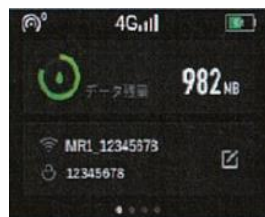

ディスプレイイメージ