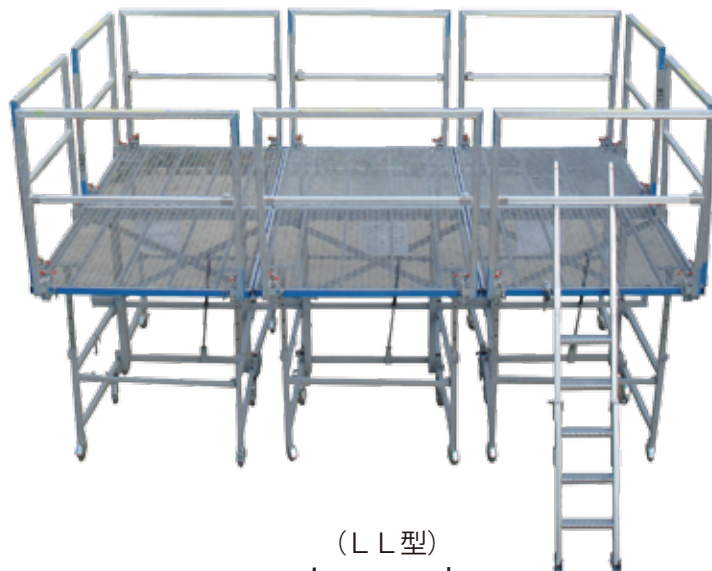

フリーダムステージ L型・LL型

【仮設工業会認定品】

* 施行高さに合わせて容易に調節可能！

（床面積 L型 2.88 m²
LL型 2.86 m²）

* 継目のない連続足場が設置可能！

フリーダムステージ 3台連結、手摺×10丁、梯子×1丁

（手摺・梯子はオプションとなります）

（写真はLL型）

折り畳めば
スリムなライトアップ型

| 型 式 | L 型 | LL 型 |
|------|--|--|
| 寸 法 | 使用時：1,200×2,400(mm) | 使用時：1,300×2,200(mm) |
| | 折りたたみ時：幅420×奥行1,200×高さ1,370(mm) | 折りたたみ時：幅446×奥行1,300×高さ1,270(mm) |
| 床 高 | H=850・950・1,050・1,150 1,250・1,300(mm)の6段階 | H=1,180・1,250・1,350・1,450・1,550 1,650・1,750・1,850・1,950(mm)の9段階 |
| 安全荷重 | 250kg | 250kg |
| 本体自重 | 85kg | 95kg |
| その他 | ストッパー付8輪 天板：エキスバンドメタル 連結使用可 | ストッパー付8輪 天板：エキスバンドメタル 連結使用可 |

| | 幅 | 高さ | 重量 |
|--------|---------|---------------|--------|
| 手摺・小 | 1,000mm | 1,040mm | 4.0kg |
| 手摺・大 | 1,135mm | 1,040mm | 4.3kg |
| 梯子 | 320mm | 2,700mm | 10.2kg |
| 伸縮梯子L | 330mm | 1,490~2,130mm | 13.9kg |
| 伸縮梯子LL | 330mm | 1,905~2,680mm | 16.8kg |

| | |
|-------|--|
| 型 式 | 3 L 型 |
| 寸 法 | 使用時：1,300×2,200(mm) 折りたたみ時：幅740×奥行1,320×高さ1,940(mm) |
| 床 高 | H=1,850・2,050・2,250・2,450 2,650・2,850・3,050(mm)の7段階 |
| 安全荷重 | 250kg |
| 本体自重 | 280kg |
| キャスター | キャスターストッパー付10輪 |
| 天 板 | エキスバンドメタル |