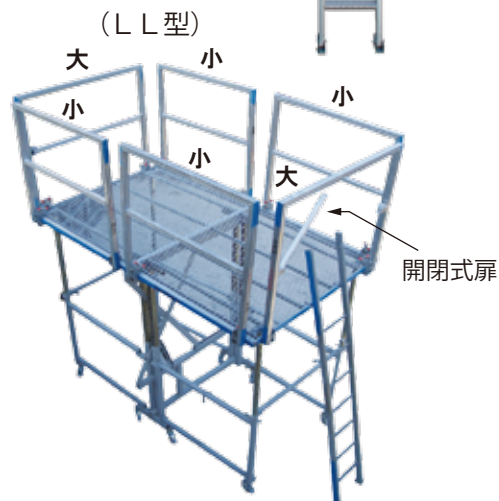

フリーダムステージ L型・LL型

【仮設工業会認定品】

* 施行高さに合わせて容易に調節可能！

（床面積 L型 2.88 m²
LL型 2.86 m²）

* 継目のない連続足場が設置可能！

フリーダムステージ 3台連結、手摺×10丁、梯子×1丁

（手摺・梯子はオプションとなります）

（写真はLL型）

折り畳めば
スリムなライトアップ型

| 型 式 | L 型 | LL 型 |
|------|--|--|
| 寸 法 | 使用時：1,200×2,400(mm) | 使用時：1,300×2,200(mm) |
| | 折りたたみ時：幅420×奥行1,200×高さ1,370(mm) | 折りたたみ時：幅446×奥行1,300×高さ1,270(mm) |
| 床 高 | H=850・950・1,050・1,150 1,250・1,300(mm)の6段階 | H=1,180・1,250・1,350・1,450・1,550 1,650・1,750・1,850・1,950(mm)の9段階 |
| 安全荷重 | 250kg | 250kg |
| 本体自重 | 85kg | 95kg |
| その他 | ストッパー付8輪 天板：エキスバンドメタル 連結使用可 | ストッパー付8輪 天板：エキスバンドメタル 連結使用可 |

※ 使用上のご注意 ※

- ・ キャスターのブレーキは、移動中を除き、常にロックをかけて下さい。
- ・ 作業床上では脚立など使用しないで下さい。
- ・ 天板・ステップに定格荷重以上を与えないで下さい。
- ・ 組立・解体は2人で行います。

フリーダムステージ 3L型

【仮設工業会認定品】

- * 床面積は広いスペース 2.86 m²
- * 中央キャスターが横に伸び安定性抜群！
- * 手摺・巾木が装着済なのでスムーズに設置！

| | |
|-------|--|
| 型 式 | 3 L 型 |
| 寸 法 | 使用時：1,300×2,200(mm) 折りたたみ時：幅740×奥行1,320×高さ1,940(mm) |
| 床 高 | H=1,850・2,050・2,250・2,450 2,650・2,850・3,050(mm)の7段階 |
| 安全荷重 | 250kg |
| 本体自重 | 280kg |
| キャスター | キャスターストッパー付10輪 |
| 天 板 | エキスバンドメタル |