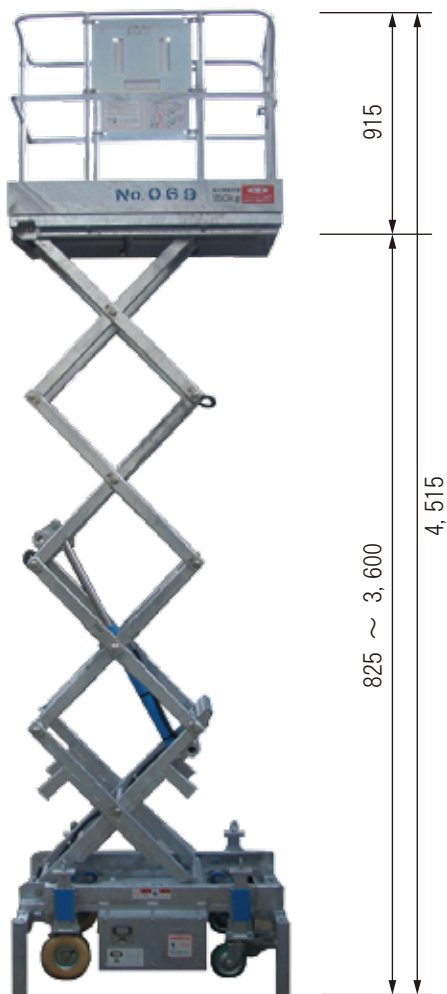

のぼる君 36型

(移動は手動、昇降は電動式)

- * 免許不要で自動昇降の高所作業が可能に！
- * 収納スペースがコンパクト。エレベーターでも運搬可能。
- * 狭い場所で旋回ができる回転半径 1,300mm

	のぼる君 36型 (LS-36)
最大作業床高	3,600 (mm)
最低作業床高	825 (mm)
全体寸法	700×1,200×1,740 (mm)
アウトリガー張出幅	MAX 1,045 (mm)
作業台昇降時間	上昇 / 約 21 秒、下降 / 約 23 秒 (±5 秒)
積載荷重	150kg
電源 100V 充電	バッテリー 12V-38AH
昇降回数	満充電として約 50 回 / 日
自重	370kg 以下
駆動装置	油圧パッカー DC-12V-0.7KW (約 30 秒定格)
充電時間	最大 12 時間

作業する時は必ず
キャスターのロックをかけて下さい。

作業する時は必ず
アウトリガー(4箇所)を張り出して下さい。

※ 使用上のご注意 ※

- ・ 傾斜時および軟弱な場所では使用しないで下さい。
- ・ 荷台の手摺を外して作業しないで下さい。
- ・ 積載荷重は搭乗者を含め150kg以内におさめて下さい。
- ・ 始業前点検を確実に行って下さい。
(オイル漏れ、ボルトの緩み、充電状態確認、電気配線の異常)

NEW のぼる君 VEGA 36型

(移動は手動、昇降は電動式)

- * 免許不要で自動昇降の高所作業が可能に！
- * 収納高さが従来品より低く、エレベーターサイズ。
- * 低床が 690mm 作業床へ楽に乗り降り出来ます。

のぼる君 VEGA 36型 (ASK-36)	
最大作業床高	3,600 (mm)
最低作業床高	690 (mm)
全体寸法	707×1,295×1,602 (mm)
アウトリガー張出幅	約 1,040 (mm)
積載荷重	150 kg
電源 100V 充電	バッテリー 12V-38AH
昇降回数	満充電として約 50 回
自重	345kg 以下
昇降装置	油圧パッケージ DC12V 800W
充電時間	約 6 時間

VEGAの特徴

- * 約 10%軽量化
- * エレベーターサイズ (JIS 認定)
- * 低床タイプ 690mm (ASK-36)

安全装置

- * 上昇スイッチを押してからブザー警報音が鳴り約1秒後に上昇開始
- * 上昇と同時に転倒防止用のアウトリガーが連動し自動設置 (特許取得)
- * 昇降時ブザー警報
- * 非常停止スイッチ、緊急降下スイッチ
- * 過電流遮断機

※ 使用上のご注意 ※