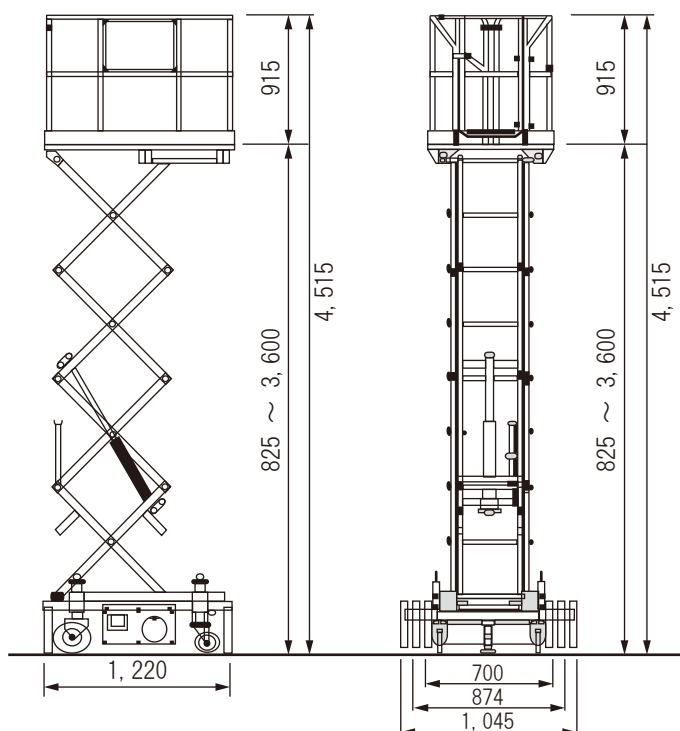

※ 使用上のご注意 ※

- ・ 傾斜時および軟弱な場所では使用しないで下さい。
- ・ 荷台の手摺を外して作業しないで下さい。
- ・ 積載荷重は搭乗者を含め150kg以内におさめて下さい。
- ・ 始業前点検を確実に行って下さい。
  (オイル漏れ、ボルトの緩み、充電状態確認、電気配線の異常)