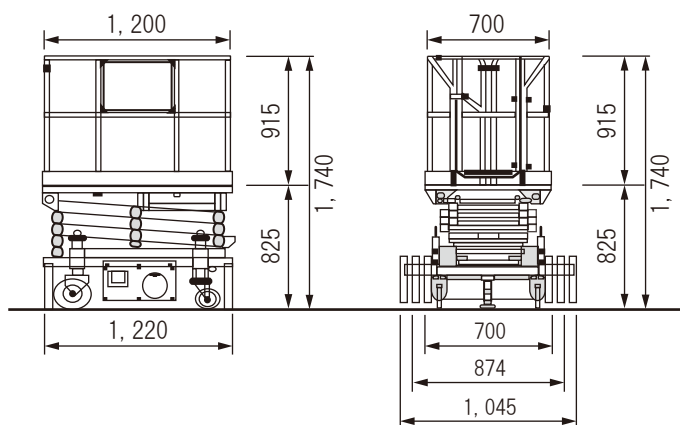

のぼる君 36型

(移動は手動、昇降は電動式)

- * 免許不要で自動昇降の高所作業が可能に！
- * 収納スペースがコンパクト。エレベーターでも運搬可能。
- * 狭い場所で旋回ができる回転半径 1,300mm

	のぼる君 36型 (LS-36)
最大作業床高	3,600 (mm)
最低作業床高	825 (mm)
全体寸法	700×1,200×1,740 (mm)
アウトリガー張出幅	MAX 1,045 (mm)
作業台昇降時間	上昇 / 約 21 秒、下降 / 約 23 秒 (±5 秒)
積載荷重	150kg
電源 100V 充電	バッテリー 12V-38AH
昇降回数	満充電として約 50 回 / 日
自重	370kg 以下
駆動装置	油圧パッカー DC-12V-0.7KW (約 30 秒定格)
充電時間	最大 12 時間

NEW のぼる君 VEGA 36型

(移動は手動、昇降は電動式)

- * 免許不要で自動昇降の高所作業が可能に！
- * 収納高さが従来品より低く、エレベーターサイズ。
- * 低床が 690mm 作業床へ楽に乗り降り出来ます。

のぼる君 VEGA 36型 (ASK-36)	
最大作業床高	3,600 (mm)
最低作業床高	690 (mm)
全体寸法	707×1,295×1,602 (mm)
アウトリガー張出幅	約 1,040 (mm)
積載荷重	150 kg
電源 100V 充電	バッテリー 12V-38AH
昇降回数	満充電として約 50 回
自重	345kg 以下
昇降装置	油圧パッケージ DC12V 800W
充電時間	約 6 時間