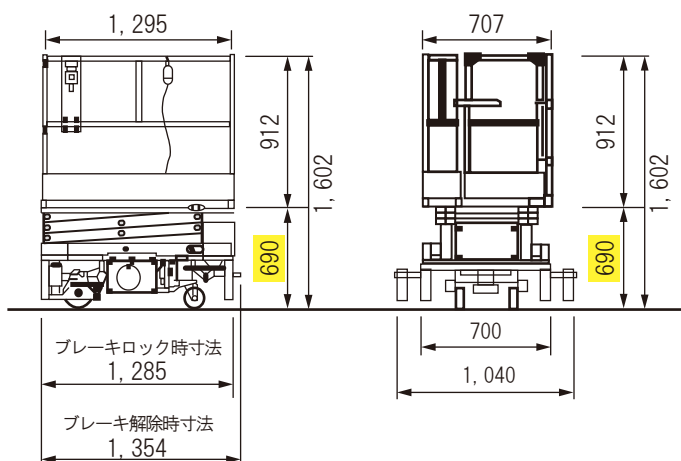

のぼる君 36型

(移動は手動、昇降は電動式)

- * 免許不要で自動昇降の高所作業が可能に！
- * 収納スペースがコンパクト。エレベーターでも運搬可能。
- * 狭い場所で旋回ができる回転半径 1,300mm

	のぼる君 36型 (LS-36)
最大作業床高	3,600 (mm)
最低作業床高	825 (mm)
全体寸法	700×1,200×1,740 (mm)
アウトリガー張出幅	MAX 1,045 (mm)
作業台昇降時間	上昇 / 約 21 秒、下降 / 約 23 秒 (±5 秒)
積載荷重	150kg
電源 100V 充電	バッテリー 12V-38AH
昇降回数	満充電として約 50 回 / 日
自重	370kg 以下
駆動装置	油圧パッカー DC-12V-0.7KW (約 30 秒定格)
充電時間	最大 12 時間

NEW のぼる君 VEGA 36型

(移動は手動、昇降は電動式)

- * 免許不要で自動昇降の高所作業が可能に！
- * 収納高さが従来品より低く、エレベーターサイズ。
- * 低床が 690mm 作業床へ楽に乗り降り出来ます。

のぼる君 VEGA 36型 (ASK-36)	
最大作業床高	3,600 (mm)
最低作業床高	690 (mm)
全体寸法	707×1,295×1,602 (mm)
アウトリガー張出幅	約 1,040 (mm)
積載荷重	150 kg
電源 100V 充電	バッテリー 12V-38AH
昇降回数	満充電として約 50 回
自重	345kg 以下
昇降装置	油圧パッケージ DC12V 800W
充電時間	約 6 時間