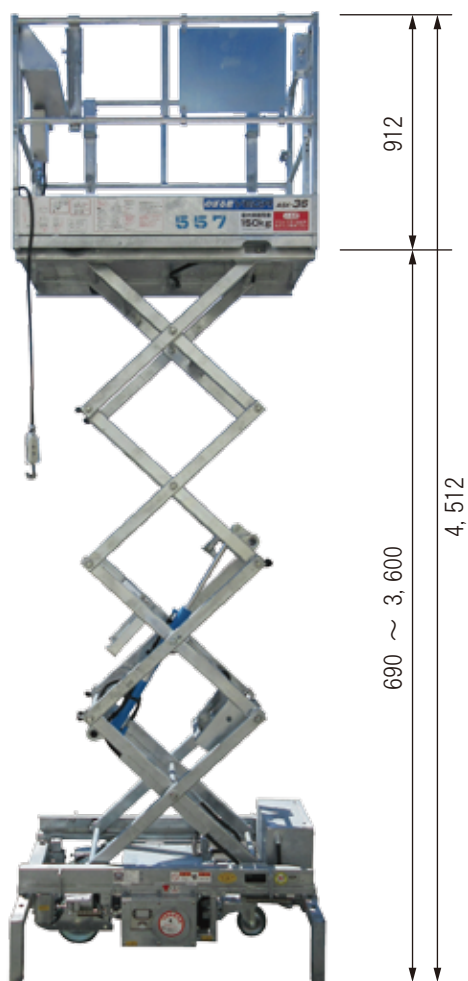

のぼる君 36型

(移動は手動、昇降は電動式)

- * 免許不要で自動昇降の高所作業が可能に！
- * 収納スペースがコンパクト。エレベーターでも運搬可能。
- * 狭い場所で旋回ができる回転半径 1,300mm

	のぼる君 36型 (LS-36)
最大作業床高	3,600 (mm)
最低作業床高	825 (mm)
全体寸法	700×1,200×1,740 (mm)
アウトリガー張出幅	MAX 1,045 (mm)
作業台昇降時間	上昇 / 約 21 秒、下降 / 約 23 秒 (±5 秒)
積載荷重	150kg
電源 100V 充電	バッテリー 12V-38AH
昇降回数	満充電として約 50 回 / 日
自重	370kg 以下
駆動装置	油圧パッカー DC-12V-0.7KW (約 30 秒定格)
充電時間	最大 12 時間

作業する時は必ず
キャスターのロックをかけて下さい。

作業する時は必ず
アウトリガー(4箇所)を張り出して下さい。

※ 使用上のご注意 ※

- ・ 傾斜時および軟弱な場所では使用しないで下さい。
- ・ 荷台の手摺を外して作業しないで下さい。
- ・ 積載荷重は搭乗者を含め150kg以内におさめて下さい。
- ・ 始業前点検を確実に行って下さい。
(オイル漏れ、ボルトの緩み、充電状態確認、電気配線の異常)

NEW のぼる君 VEGA 36型

(移動は手動、昇降は電動式)

- * 免許不要で自動昇降の高所作業が可能に！
- * 収納高さが従来品より低く、エレベーターサイズ。
- * 低床が 690mm 作業床へ楽に乗り降り出来ます。

のぼる君 VEGA 36型 (ASK-36)	
最大作業床高	3,600 (mm)
最低作業床高	690 (mm)
全体寸法	707×1,295×1,602 (mm)
アウトリガー張出幅	約 1,040 (mm)
積載荷重	150 kg
電源 100V 充電	バッテリー 12V-38AH
昇降回数	満充電として約 50 回
自重	345kg 以下
昇降装置	油圧パッケージ DC12V 800W
充電時間	約 6 時間

VEGAの特徴

- * 約 10%軽量化
- * エレベーターサイズ (JIS 認定)
- * 低床タイプ 690mm (ASK-36)

安全装置

- * 上昇スイッチを押してからブザー警報音が鳴り約1秒後に上昇開始
- * 上昇と同時に転倒防止用のアウトリガーが連動し自動設置 (特許取得)
- * 昇降時ブザー警報
- * 非常停止スイッチ、緊急降下スイッチ
- * 過電流遮断機

※ 使用上のご注意 ※