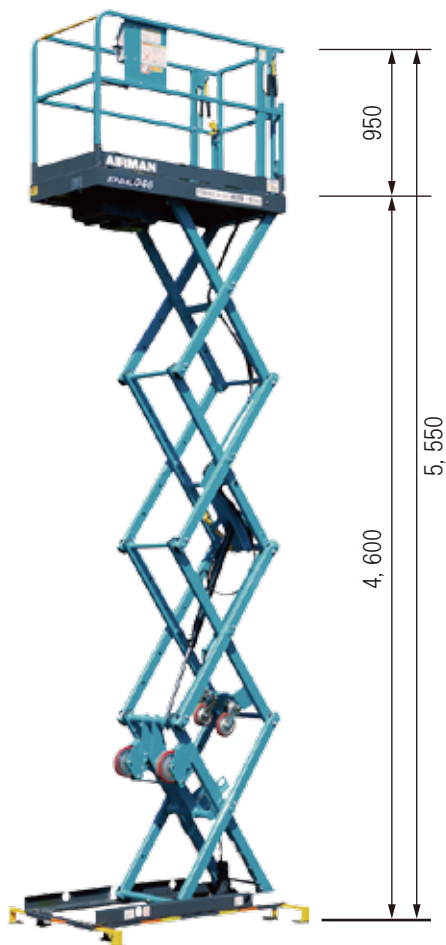

らくノリ君 46型

(移動は手動、昇降は電動式)

- * 免許不要で自動昇降の高所作業が可能に！
- * 収納スペースがコンパクト。エレベーターでも運搬可能。
- * 低床が 620mm ワンステップでらくに乗り降りが出来ます。

	らくノリ君 46型
最大作業床高	4,600(mm)
最低作業床高	620(mm)
全体寸法	750×1,530×1,570(mm)
アウトリガー張出幅	MAX 1,115(mm)
作業台昇降時間	上昇 / 約 22 秒、下降 / 約 33 秒
積載荷重	1 5 0kg
電源 100V 充電	バッテリー 12V-65AH
自重	430kg

らくノリ君の特徴

- * 前後どちらからでも乗り降り可能
- * エレベーターサイズ
- * 低床タイプ 620mm

安全装置

- * 車体傾斜角警報装置
- * 急降下防止装置
- * 昇降時警報装置
- * 電源二重安全装置
- * 非常停止ボタン
- * 非常用降下装置
- * ハンド式ブレーキ (46 型)

※ 使用上のご注意 ※

- ・ 傾斜時および軟弱な場所では使用しないで下さい。
- ・ 荷台の手摺を外して作業しないで下さい。
- ・ 積載荷重は搭乗者を含め 1 5 0kg以内におさめて下さい。
- ・ 始業前点検を確実に行って下さい。
(オイル漏れ、ボルトの緩み、充電状態確認、電気配線の異常)