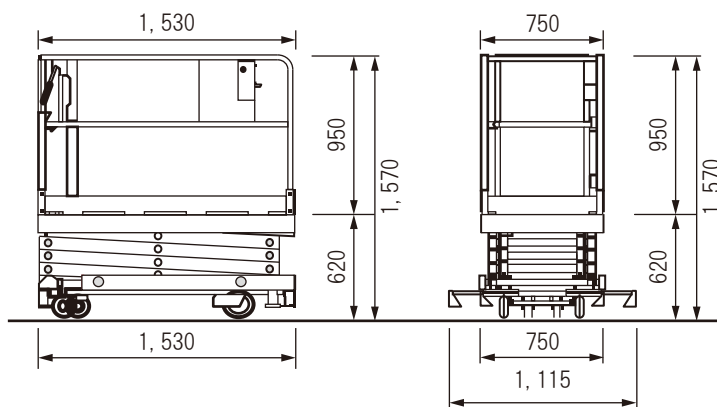

らくノリ君 46型

(移動は手動、昇降は電動式)

- * 免許不要で自動昇降の高所作業が可能に！
- * 収納スペースがコンパクト。エレベーターでも運搬可能。
- * 低床が 620mm ワンステップでらくに乗り降りが出来ます。

	らくノリ君 46型
最大作業床高	4,600(mm)
最低作業床高	620(mm)
全体寸法	750×1,530×1,570(mm)
アウトリガー張出幅	MAX 1,115(mm)
作業台昇降時間	上昇 / 約 22 秒、下降 / 約 33 秒
積載荷重	1 5 0kg
電源 100V 充電	バッテリー 12V-65AH
自重	430kg

らくノリ君の特徴

- * 前後どちらからでも乗り降り可能
- * エレベーターサイズ
- * 低床タイプ 620mm

安全装置

- * 車体傾斜角警報装置
- * 急降下防止装置
- * 昇降時警報装置
- * 電源二重安全装置
- * 非常停止ボタン
- * 非常用降下装置
- * ハンド式ブレーキ (46 型)

※ 使用上のご注意 ※

- ・ 傾斜時および軟弱な場所では使用しないで下さい。
- ・ 荷台の手摺を外して作業しないで下さい。
- ・ 積載荷重は搭乗者を含め 1 5 0kg以内におさめて下さい。
- ・ 始業前点検を確実に行って下さい。
(オイル漏れ、ボルトの緩み、充電状態確認、電気配線の異常)