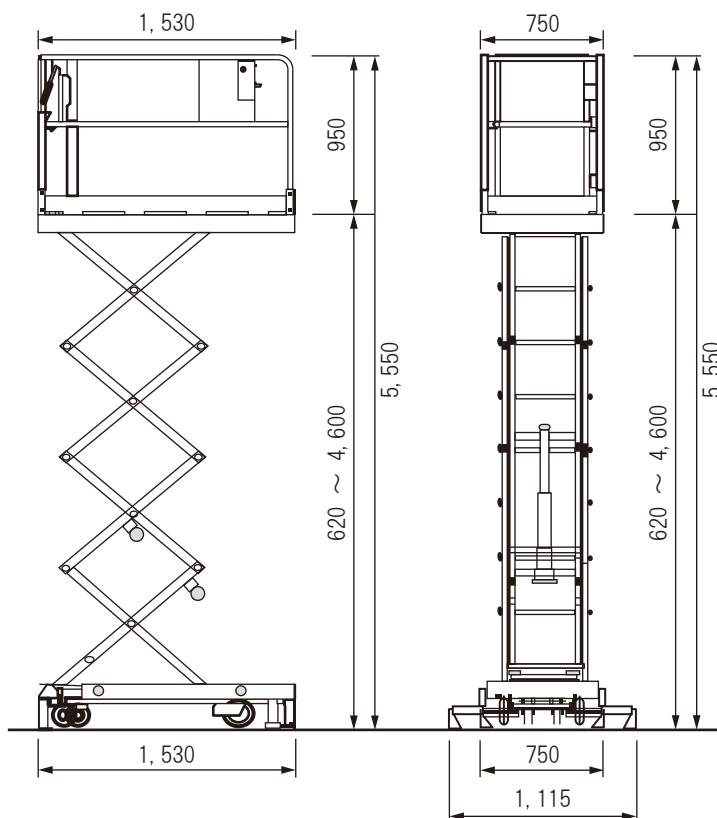

らくノリ君 46型

(移動は手動、昇降は電動式)

- * 免許不要で自動昇降の高所作業が可能に！
- * 収納スペースがコンパクト。エレベーターでも運搬可能。
- * 低床が 620mm ワンステップでらくに乗り降りが出来ます。

	らくノリ君 46型
最大作業床高	4,600(mm)
最低作業床高	620(mm)
全体寸法	750×1,530×1,570(mm)
アウトリガー張出幅	MAX 1,115(mm)
作業台昇降時間	上昇 / 約 22 秒、下降 / 約 33 秒
積載荷重	1 5 0kg
電源 100V 充電	バッテリー 12V-65AH
自重	430kg

らくノリ君の特徴

- * 前後どちらからでも乗り降り可能
- * エレベーターサイズ
- * 低床タイプ 620mm

安全装置

- * 車体傾斜角警報装置
- * 急降下防止装置
- * 昇降時警報装置
- * 電源二重安全装置
- * 非常停止ボタン
- * 非常用降下装置
- * ハンド式ブレーキ (46 型)

※ 使用上のご注意 ※

- ・ 傾斜時および軟弱な場所では使用しないで下さい。
- ・ 荷台の手摺を外して作業しないで下さい。
- ・ 積載荷重は搭乗者を含め 1 5 0kg以内におさめて下さい。
- ・ 始業前点検を確実に行って下さい。
(オイル漏れ、ボルトの緩み、充電状態確認、電気配線の異常)