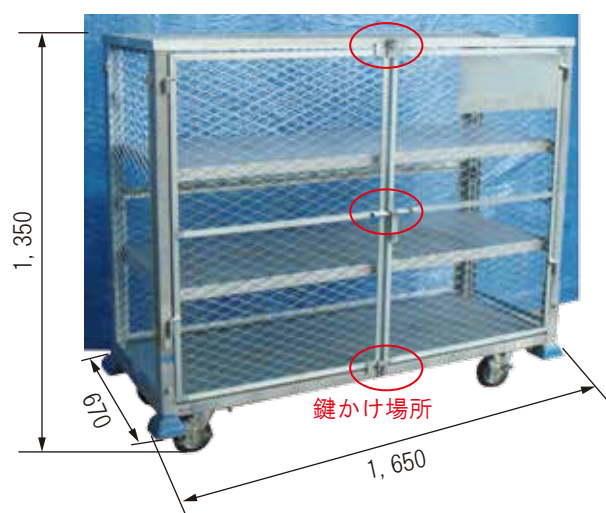

セキュリティラック

(鍵は販売品となります)

*** 折り畳み時の移動は横転する可能性があるので注意して移動して下さい。**

- * 工具・機器・貴重品の保管
- * 鍵の取り付けが出来て防犯対策
- * 高さがあり中間棚付で便利に活用

商品名 : セキュリティラック
外形寸法 : 幅=1,125 長さ=844 高さ=1,713(mm)
内形寸法 : 幅=1,040 長さ=745 高さ=1,420(mm)
最大荷重 : 500(kg)
自重 : 110(kg)
備考 : メッシュピッチ 50×50(mm)

- ※ 使用上のご注意 ※
- ・ 最大積載量以上の積載、偏荷重はお止め下さい。
 - ・ 傾斜地でのご使用はお止め下さい。
 - ・ 止める場合は、必ずストッパーを作動して下さい。

【販売品】 ダイヤルロック

南京錠

安心台車

(鍵は販売品となります)

- * 工具・機器・貴重品の保管
- * 鍵の取り付けが出来て防犯対策
- * 網を外せば棚台車としても利用できます

商品名 : 安心台車
外形寸法 : 幅=1,650 奥行=670 全高=1,350(mm)
内形寸法 : 幅=1,490 奥行=455 全高=1,120(mm)
最大荷重 : 550(kg)
自重 : 120(kg)
備考 : 鍵かけ場所 (3箇所)