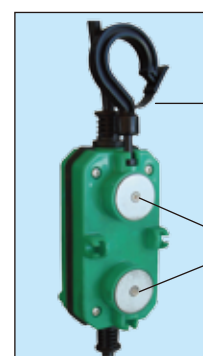

# ディスクバルーン

照射方向・明るさが思いのままに照らせます

- \* 広い照射角と首振り灯部で調光式
- \* 28,500ルーメンでの首振り360度可能
- \* 照射角185度 (1/10ビーム角)
- \* ON/OFF 調光スイッチ・ポッキングプラグ付

(床面照度) ・取付高さ 2.8m(三脚使用)  
・調光 100%

	ディスクバルーン300W
型式	L300W-AB-50K
電線仕様	長さ4.5m 入力電線3m+調光電線1.5m
電源・電流	100V 50/60Hz (0.13A ~ 3.6A)
入力電圧範囲	90 ~ 121V
消費電力	10 ~ 344W
定格光束	28500Lm(MAX)
サイズ	本体 W410×D368×H346mm
質量	本体 8.0kg、三脚 8.8kg

※ 使用上のご注意 ※

- ・ 故障を防ぐために発電機はインバーター式を使用して下さい。
- ・ 強い衝撃を与えないで下さい。
- ・ 分解、改造は絶対にしないで下さい。
- ・ コードを引っ張ってコンセントから抜かないで下さい。
- ・ 仕様・外観等は、予告なく変更される場合がございます。

(ON/OFF 調光スイッチ)

表面

裏面

ロックフック

マグネット

首振り360度可能