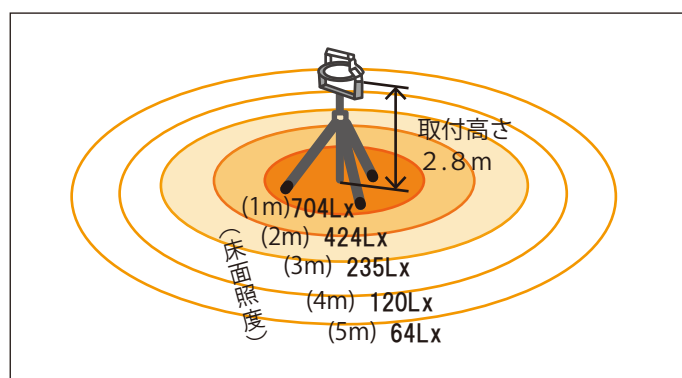

# ディスクバルーン

照射方向・明るさが思いのままに照らせます

- \* 広い照射角と首振り灯部で調光式
- \* 28,500ルーメンでの首振り360度可能
- \* 照射角185度 (1/10ビーム角)
- \* ON/OFF 調光スイッチ・ポッキングプラグ付

(床面照度) ・取付高さ 2.8m(三脚使用)  
・調光 100%

	ディスクバルーン300W
型式	L300W-AB-50K
電線仕様	長さ4.5m 入力電線3m+調光電線1.5m
電源・電流	100V 50/60Hz (0.13A ~ 3.6A)
入力電圧範囲	90 ~ 121V
消費電力	10 ~ 344W
定格光束	28500Lm(MAX)
サイズ	本体 W410×D368×H346mm
質量	本体 8.0kg、三脚 8.8kg