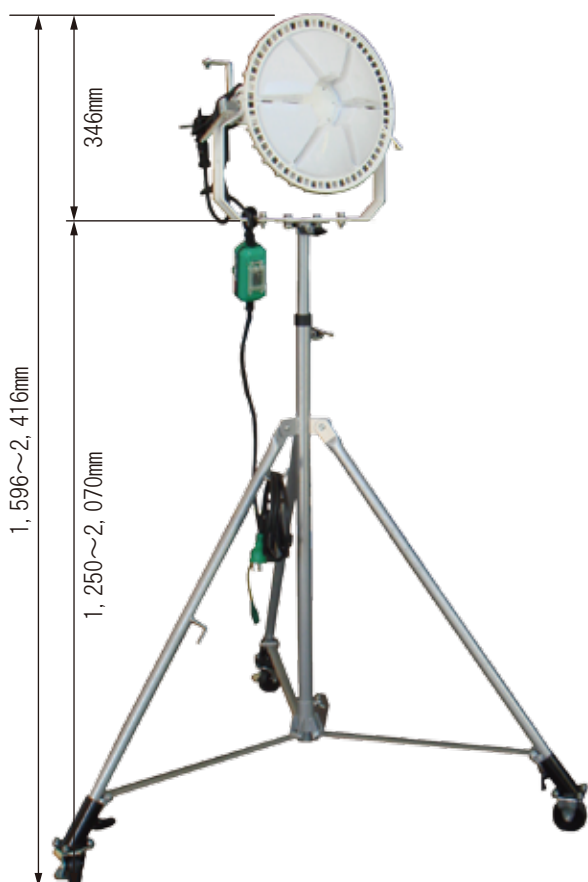

# ディスクバルーン

照射方向・明るさが思いのままに照らせます

- \* 広い照射角と首振り灯部で調光式
- \* 28,500ルーメンでの首振り360度可能
- \* 照射角185度 (1/10ビーム角)
- \* ON/OFF 調光スイッチ・ポッキングプラグ付

(床面照度) ・取付高さ 2.8m(三脚使用)  
・調光 100%

	ディスクバルーン300W
型式	L300W-AB-50K
電線仕様	長さ4.5m 入力電線3m+調光電線1.5m
電源・電流	100V 50/60Hz (0.13A ~ 3.6A)
入力電圧範囲	90 ~ 121V
消費電力	10 ~ 344W
定格光束	28500Lm(MAX)
サイズ	本体 W410×D368×H346mm
質量	本体 8.0kg、三脚 8.8kg

※ 使用上のご注意 ※

- ・ 故障を防ぐために発電機はインバーター式を使用して下さい。
- ・ 強い衝撃を与えないで下さい。
- ・ 分解、改造は絶対にしないで下さい。
- ・ コードを引っ張ってコンセントから抜かないで下さい。
- ・ 仕様・外観等は、予告なく変更される場合がございます。

(ON/OFF 調光スイッチ)

表面

裏面

ロックフック

マグネット

首振り360度可能