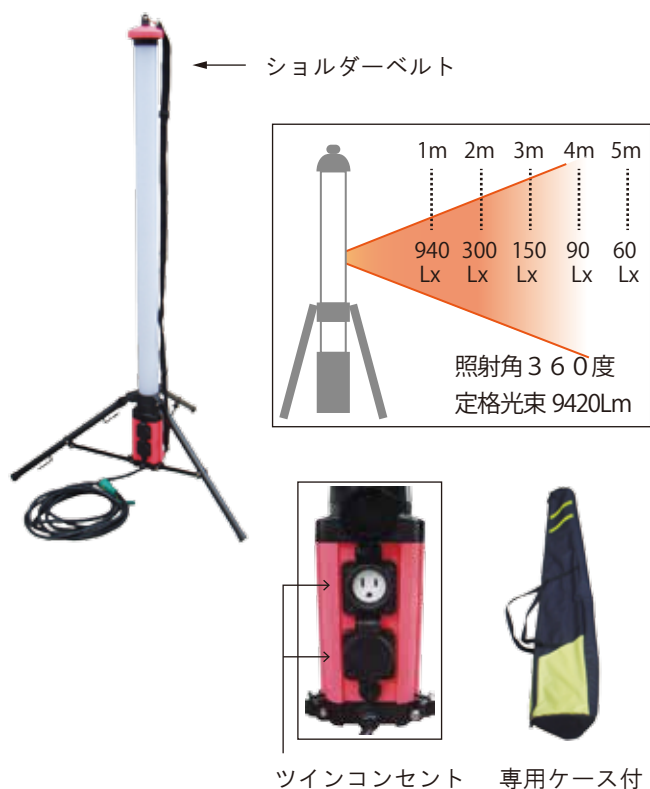

NEW LEDアップライト

- * 全方向LED照明。AC100V・充電式、用途に合わせて選べる2種類
- * 三脚はコンパクトに折りたたため、持ち運びに便利
- * 屋内・屋外兼用型

AC100V(連結式) / LED (ツインコンセント付)

入力電源	100V (50/60Hz)
定格電流	1.07A
消費電力	104W
入力電圧範囲	90 ~ 125V
発光色	5000 k (昼白色)
演色性	Ra84 (高演色 LED)
サイズ	W1006×D1006×H1589mm (設置時)
質量	5.2kg

- * 10台まで連結可能 (他の接続がない状態)
- * 3P・2Pどちらのコンセントでも使用可能
- * 入力電線 5m

※ 使用上のご注意 ※

- ・ 転倒に注意して下さい。
- ・ 発電機から電源使用しないで下さい。故障の原因になります。
- ・ 分解、改造は絶対にしないで下さい。
- ・ コードを引っ張ってコンセントから抜かないで下さい。
- ・ 仕様・外観等は、予告なく変更される場合がございます。

充電式 / LED (54W)

バッテリー	リチウムイオン 14.8V 18000mAh
充電電源	100V/200V (50/60Hz)
電池寿命	約 500 回
充電時間	4.5 時間
発光色	5000 k (昼白色)
演色性	Ra84 (高演色 LED)
サイズ	W1011×D1011×H1592mm (設置時)
質量	4.8kg

- * 明るさ4段階 (100%・70%・30%・10% 切替式)
- * 連続点灯時間 (100%) 5H (70%) 7.5H (30%) 15H (10%) 55H (時間)