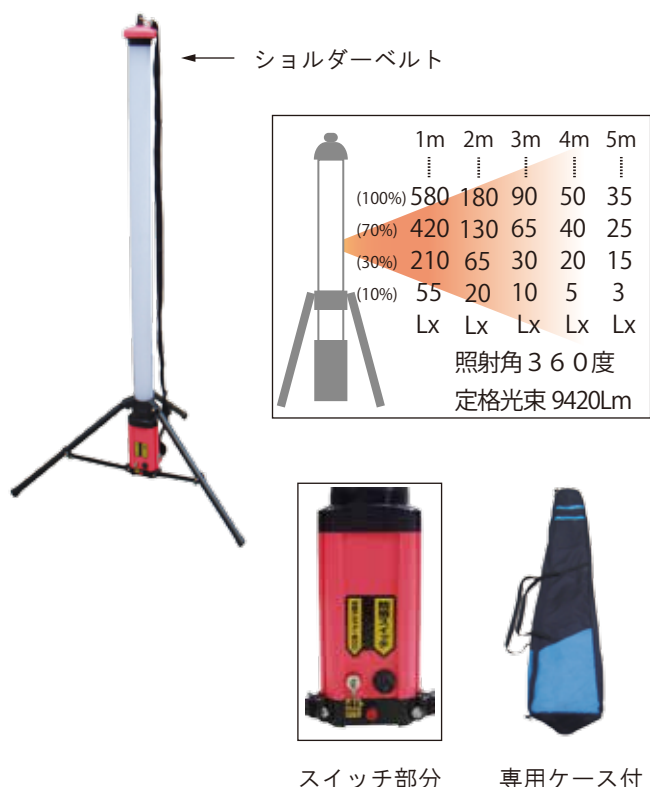

NEW LEDアップライト

- * 全方向LED照明。AC100V・充電式、用途に合わせて選べる2種類
- * 三脚はコンパクトに折りたたため、持ち運びに便利
- * 屋内・屋外兼用型

AC100V(連結式) / LED (ツインコンセント付)

入力電源	100V (50/60Hz)
定格電流	1.07A
消費電力	104W
入力電圧範囲	90 ~ 125V
発光色	5000 k (昼白色)
演色性	Ra84 (高演色 LED)
サイズ	W1006×D1006×H1589mm (設置時)
質量	5.2kg

- * 10台まで連結可能 (他の接続がない状態)
- * 3P・2Pどちらのコンセントでも使用可能
- * 入力電線 5m

※ 使用上のご注意 ※

- ・ 転倒に注意して下さい。
- ・ 発電機から電源使用しないで下さい。故障の原因になります。
- ・ 分解、改造は絶対にしないで下さい。
- ・ コードを引っ張ってコンセントから抜かないで下さい。
- ・ 仕様・外観等は、予告なく変更される場合がございます。

充電式 / LED (54W)

バッテリー	リチウムイオン 14.8V 18000mAh
充電電源	100V/200V (50/60Hz)
電池寿命	約 500 回
充電時間	4.5 時間
発光色	5000 k (昼白色)
演色性	Ra84 (高演色 LED)
サイズ	W1011×D1011×H1592mm (設置時)
質量	4.8kg

- * 明るさ4段階 (100%・70%・30%・10% 切替式)
- * 連続点灯時間 (100%) 5H (70%) 7.5H (30%) 15H (10%) 55H (時間)