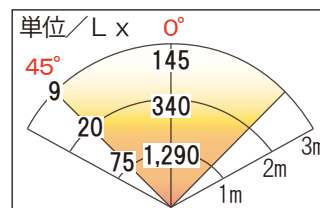

## 充電式／LED

ご注文の際は、床置き・マグネット・バース式をご指定下さい。

床置き

W230×D65×H220mm

マグネット

W235×D137×H245mm

バース式

W235×D137×H487mm