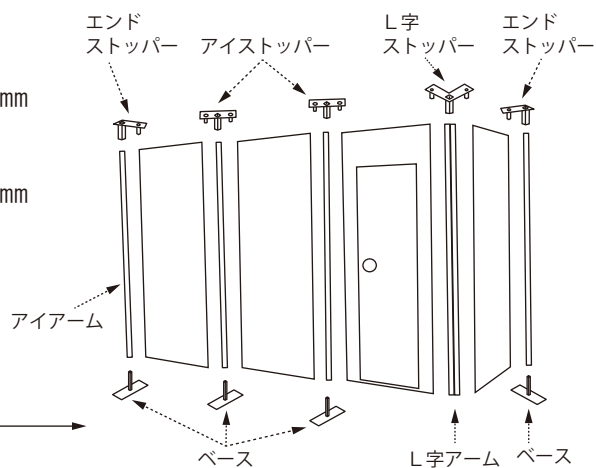

パーテーション

(掲載商品以外もございますので、お気軽にお問い合わせ下さい)

- * 豊富なアタッチメントで、バリエーション豊かなブース設計が可能です
- * 丈夫なアルミフレームで軽量化

基本パーテーション

W900mm×H2,100mm×D35mm

ドアパーテーション

W900mm×H2,100mm×D35mm

(ドア開口部)

W597mm×H1,810mm×D35mm

組立部材

ドア下部のみ (2~3mm)

(部材表)

	直径	T字型	十字型	L字型	フリー	エンド
アーム(柱)	アイアーム 	T字アーム 	十字アーム 	L字アーム 	フリーアーム 	
ストッパー	アイストッパー 	T字ストッパー 	十字ストッパー 	L字ストッパー 	フリーストッパー 	エンドストッパー
ベース	ベース 					

三つ折パーテーション

パネル部：ポリ化粧板アイボリー

フレーム：アルミ・キャスター付

W1800×D400×H1720mm

W1800×D400×H2000mm