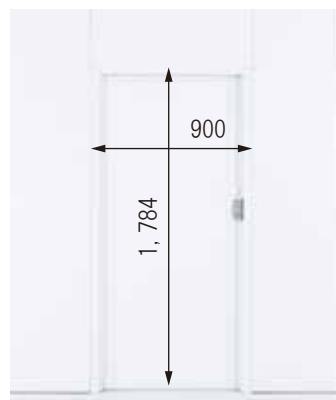

パパっとパネル

* 2枚のパネルを重ね、面板とフレームを一体化。高さ 1,850 ~ 3,300mm まで伸縮できます。

* ビスなど使わず、天井に突っ張ることで自立するパーテーションです。

万が一のパネルの落下を防ぐ安全機能

パネルの傾きを水平に調整できるアジャスター付

標準パネル (W300)

厚さ 45mm
重量 10.1kg

標準パネル (W450)

厚さ 45mm
重量 12.2kg

幅調整パネル

厚さ 0.4mm
重量 2.7kg

片開きドア

重量 23.0kg
(ドアフレーム込)

引き違いドア

重量 31.1kg
(ドアフレーム込)

欄間パネル (伸縮)

	幅	高さ	対応可能天井高 (重量)
S	900	358	2,200~2,369 (5.1kg)
M	900	520	2,370~2,679 (6.1kg)
L	900	820	2,680~3,300 (7.1kg)

※パパっとパネル用の専用台車 (リース品) のお取り扱いもごさいます。