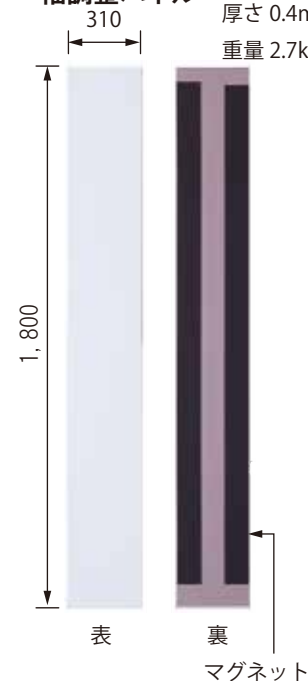

パパっとパネル

* 2枚のパネルを重ね、面板とフレームを一体化。高さ 1,850 ~ 3,300mm まで伸縮できます。

* ビスなど使わず、天井に突っ張ることで自立するパーテーションです。

万が一のパネルの落下を防ぐ安全機能

パネルの傾きを水平に調整できるアジャスター付

標準パネル (W300)

厚さ 45mm
重量 10.1kg

標準パネル (W450)

厚さ 45mm
重量 12.2kg

幅調整パネル

厚さ 0.4mm
重量 2.7kg

片開きドア

重量 23.0kg
(ドアフレーム込)

引き違いドア

重量 31.1kg
(ドアフレーム込)

欄間パネル (伸縮)

	幅	高さ	対応可能天井高 (重量)
S	900	358	2,200~2,369 (5.1kg)
M	900	520	2,370~2,679 (6.1kg)
L	900	820	2,680~3,300 (7.1kg)

※パパっとパネル用の専用台車 (リース品) のお取り扱いもごさいます。