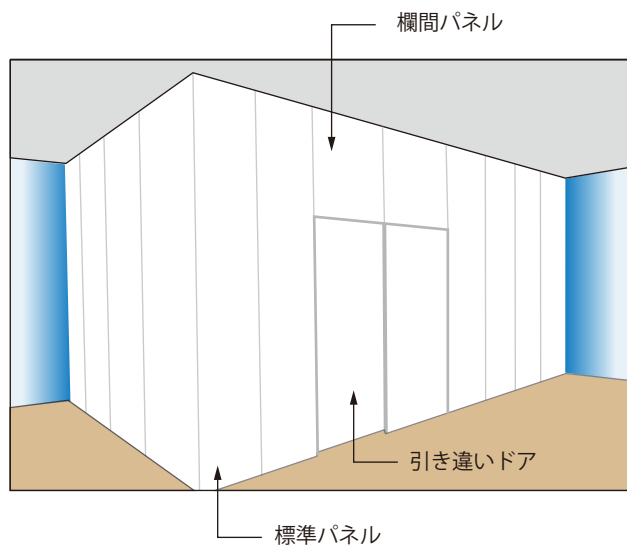

パパっとパネル

* 2枚のパネルを重ね、面板とフレームを一体化。高さ 1,850 ~ 3,300mm まで伸縮できます。

* ビスなど使わず、天井に突っ張ることで自立するパーテーションです。

万が一のパネルの落下を防ぐ安全機能

パネルの傾きを水平に調整できるアジャスター付

標準パネル (W300)

厚さ 45mm
重量 10.1kg

標準パネル (W450)

厚さ 45mm
重量 12.2kg

幅調整パネル

厚さ 0.4mm
重量 2.7kg

片開きドア

重量 23.0kg
(ドアフレーム込)

引き違いドア

重量 31.1kg
(ドアフレーム込)

欄間パネル (伸縮)

	幅	高さ	対応可能天井高 (重量)
S	900	358	2,200~2,369 (5.1kg)
M	900	520	2,370~2,679 (6.1kg)
L	900	820	2,680~3,300 (7.1kg)

※パパっとパネル用の専用台車 (リース品) のお取り扱いもごさいます。