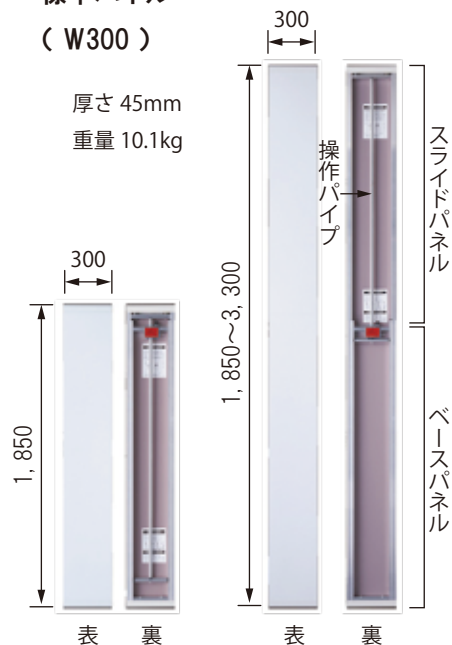

パパっとパネル

* 2枚のパネルを重ね、面板とフレームを一体化。高さ 1,850 ~ 3,300mm まで伸縮できます。

* ビスなど使わず、天井に突っ張ることで自立するパーテーションです。

万が一のパネルの落下を防ぐ安全機能

パネルの傾きを水平に調整できるアジャスター付

標準パネル (W300)

厚さ 45mm
重量 10.1kg

標準パネル (W450)

厚さ 45mm
重量 12.2kg

幅調整パネル

厚さ 0.4mm
重量 2.7kg

片開きドア

重量 23.0kg
(ドアフレーム込)

引き違いドア

重量 31.1kg
(ドアフレーム込)

欄間パネル (伸縮)

	幅	高さ	対応可能天井高 (重量)
S	900	358	2,200~2,369 (5.1kg)
M	900	520	2,370~2,679 (6.1kg)
L	900	820	2,680~3,300 (7.1kg)

※パパっとパネル用の専用台車 (リース品) のお取り扱いもごさいます。