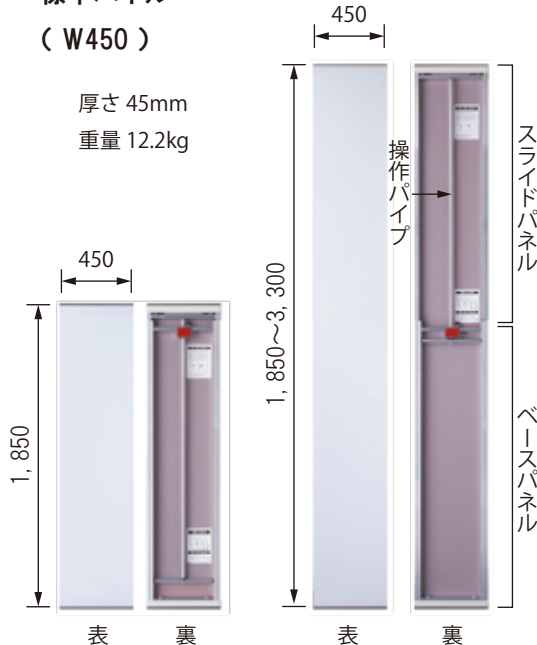

パパっとパネル

* 2枚のパネルを重ね、面板とフレームを一体化。高さ 1,850 ~ 3,300mm まで伸縮できます。

* ビスなど使わず、天井に突っ張ることで自立するパーテーションです。

万が一のパネルの落下を防ぐ安全機能

パネルの傾きを水平に調整できるアジャスター付

標準パネル (W300)

厚さ 45mm
重量 10.1kg

標準パネル (W450)

厚さ 45mm
重量 12.2kg

幅調整パネル

厚さ 0.4mm
重量 2.7kg

片開きドア

重量 23.0kg
(ドアフレーム込)

引き違いドア

重量 31.1kg
(ドアフレーム込)

欄間パネル (伸縮)

	幅	高さ	対応可能天井高 (重量)
S	900	358	2,200~2,369 (5.1kg)
M	900	520	2,370~2,679 (6.1kg)
L	900	820	2,680~3,300 (7.1kg)

※パパっとパネル用の専用台車 (リース品) のお取り扱いもごさいます。