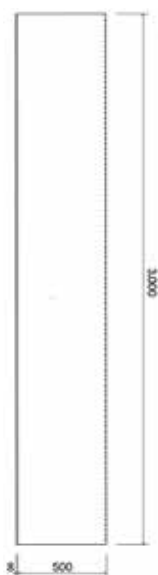

アドフラットパネル

- * 凸凹がなく白くて綺麗なフラットパネル
- * 強度は鋼板と同等に設計
- * 表面の金具を外し、外側から外せない構造
- * 取付が簡単、一人で設置可能

アドフラット
パネル

巾調整
パネル

コーナー
パネル

ドアパネル

3m寸法
巾500mm×長さ3000mm
重量 17.94kg(金具なし)

2m寸法
巾500mm×長さ2000mm
重量 11.96kg(金具なし)

幅調整パネル
高さ: 3000mm, 2000mm
使用可能寸法: 50mm~480mm
重量: (3m) 15.5kg (2m) 10.5kg
面板裏にマジックテープ付

コーナーパネル
高さ: 3000mm, 2000mm
使用可能角度
出隅70°、入隅300°
重量: (3m) 8.0kg (2m) 5.0kg

各種ゲート

キャスターゲート

高さ3mタイプ (H=3,235mm)
幅サイズ 1,800mm、2,700mm、3,600mm、4,500mm、5,400mm、6,300mm、7,200mm

高さ2mタイプ (H=2,140mm)
幅サイズ 1,800mm、2,700mm、3,600mm、4,500mm、5,400mm、6,300mm、7,200mm

クロスゲート

高さ2mタイプ (H=2,140mm)
幅サイズ 1,800mm、2,700mm、3,600mm、4,500mm、5,400mm、6,300mm、7,200mm

高さ1.5mタイプ (H=1,509mm)
幅サイズ 3,000mm、4,500mm、6,000mm、7,500mm、9,000mm