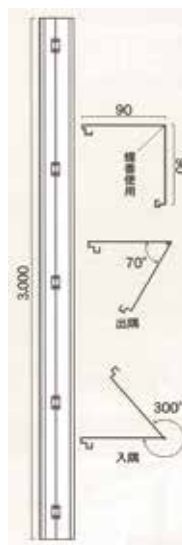

アドフラットパネル

- * 凸凹がなく白くて綺麗なフラットパネル
- * 強度は鋼板と同等に設計
- * 表面の金具を外し、外側から外せない構造
- * 取付が簡単、一人で設置可能

アドフラット
パネル

巾調整
パネル

コーナー
パネル

ドアパネル

3m寸法
巾500mm×長さ3000mm
重量 17.94kg(金具なし)

2m寸法
巾500mm×長さ2000mm
重量 11.96kg(金具なし)

幅調整パネル
高さ: 3000mm, 2000mm
使用可能寸法: 50mm~480mm
重量: (3m) 15.5kg (2m) 10.5kg
面板裏にマジックテープ付

コーナーパネル
高さ: 3000mm, 2000mm
使用可能角度
出隅70°、入隅300°
重量: (3m) 8.0kg (2m) 5.0kg

各種ゲート

キャスターゲート

高さ3mタイプ (H=3,235mm)
幅サイズ 1,800mm、2,700mm、3,600mm、4,500mm、5,400mm、6,300mm、7,200mm

高さ2mタイプ (H=2,140mm)
幅サイズ 1,800mm、2,700mm、3,600mm、4,500mm、5,400mm、6,300mm、7,200mm

クロスゲート

高さ2mタイプ (H=2,140mm)
幅サイズ 1,800mm、2,700mm、3,600mm、4,500mm、5,400mm、6,300mm、7,200mm

高さ1.5mタイプ (H=1,509mm)
幅サイズ 3,000mm、4,500mm、6,000mm、7,500mm、9,000mm