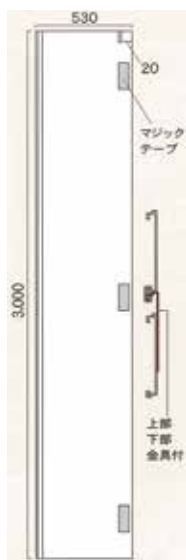

アドフラットパネル

- * 凸凹がなく白くて綺麗なフラットパネル
- * 強度は鋼板と同等に設計
- * 表面の金具を外し、外側から外せない構造
- * 取付が簡単、一人で設置可能

アドフラット
パネル

巾調整
パネル

コーナー
パネル

ドアパネル

3m寸法
巾500mm×長さ3000mm
重量 17.94kg(金具なし)

2m寸法
巾500mm×長さ2000mm
重量 11.96kg(金具なし)

幅調整パネル
高さ: 3000mm, 2000mm
使用可能寸法: 50mm~480mm
重量: (3m) 15.5kg (2m) 10.5kg
面板裏にマジックテープ付

コーナーパネル
高さ: 3000mm, 2000mm
使用可能角度
出隅70°、入隅300°
重量: (3m) 8.0kg (2m) 5.0kg

各種ゲート

キャスターゲート

高さ3mタイプ (H=3,235mm)
幅サイズ 1,800mm、2,700mm、3,600mm、4,500mm、5,400mm、6,300mm、7,200mm

高さ2mタイプ (H=2,140mm)
幅サイズ 1,800mm、2,700mm、3,600mm、4,500mm、5,400mm、6,300mm、7,200mm

クロスゲート

高さ2mタイプ (H=2,140mm)
幅サイズ 1,800mm、2,700mm、3,600mm、4,500mm、5,400mm、6,300mm、7,200mm

高さ1.5mタイプ (H=1,509mm)
幅サイズ 3,000mm、4,500mm、6,000mm、7,500mm、9,000mm