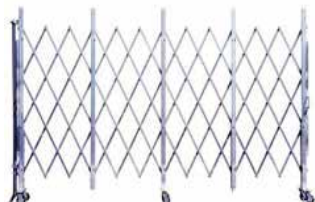

アドフラットパネル

- * 凸凹がなく白くて綺麗なフラットパネル
- * 強度は鋼板と同等に設計
- * 表面の金具を外し、外側から外せない構造
- * 取付が簡単、一人で設置可能

アドフラット
パネル

巾調整
パネル

コーナー
パネル

ドアパネル

3m寸法
巾500mm×長さ3000mm
重量 17.94kg(金具なし)

2m寸法
巾500mm×長さ2000mm
重量 11.96kg(金具なし)

幅調整パネル
高さ: 3000mm, 2000mm
使用可能寸法: 50mm~480mm
重量: (3m) 15.5kg (2m) 10.5kg
面板裏にマジックテープ付

コーナーパネル
高さ: 3000mm, 2000mm
使用可能角度
出隅70°、入隅300°
重量: (3m) 8.0kg (2m) 5.0kg

各種ゲート

キャスターゲート

高さ3mタイプ (H=3,235mm)
幅サイズ 1,800mm、2,700mm、3,600mm、4,500mm、5,400mm、6,300mm、7,200mm

高さ2mタイプ (H=2,140mm)
幅サイズ 1,800mm、2,700mm、3,600mm、4,500mm、5,400mm、6,300mm、7,200mm

クロスゲート

高さ2mタイプ (H=2,140mm)
幅サイズ 1,800mm、2,700mm、3,600mm、4,500mm、5,400mm、6,300mm、7,200mm

高さ1.5mタイプ (H=1,509mm)
幅サイズ 3,000mm、4,500mm、6,000mm、7,500mm、9,000mm

- * ゲートを支える支柱は強度に優れたC型鋼を搭載
- * ゲートを固定する落とし棒は標準装備、強風にも耐えられるキャスターストッパー付
- * 長期工事に便利なワイヤー通し
- * 30×20の鋼材を使用することで広い有効開口巾を実現