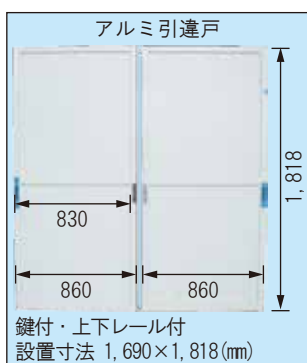

アドフラットパネル

- * 凸凹がなく白くて綺麗なフラットパネル
- * 強度は鋼板と同等に設計
- * 表面の金具を外し、外側から外せない構造
- * 取付が簡単、一人で設置可能

アドフラット
パネル

巾調整
パネル

コーナー
パネル

ドアパネル

3m寸法
巾500mm×長さ3000mm
重量 17.94kg(金具なし)

2m寸法
巾500mm×長さ2000mm
重量 11.96kg(金具なし)

幅調整パネル
高さ: 3000mm, 2000mm
使用可能寸法: 50mm~480mm
重量: (3m) 15.5kg (2m) 10.5kg
面板裏にマジックテープ付

コーナーパネル
高さ: 3000mm, 2000mm
使用可能角度
出隅70°、入隅300°
重量: (3m) 8.0kg (2m) 5.0kg

各種ゲート

キャスターゲート

高さ3mタイプ (H=3,235mm)
幅サイズ 1,800mm、2,700mm、3,600mm、4,500mm、5,400mm、6,300mm、7,200mm

高さ2mタイプ (H=2,140mm)
幅サイズ 1,800mm、2,700mm、3,600mm、4,500mm、5,400mm、6,300mm、7,200mm

クロスゲート

高さ2mタイプ (H=2,140mm)
幅サイズ 1,800mm、2,700mm、3,600mm、4,500mm、5,400mm、6,300mm、7,200mm

高さ1.5mタイプ (H=1,509mm)
幅サイズ 3,000mm、4,500mm、6,000mm、7,500mm、9,000mm