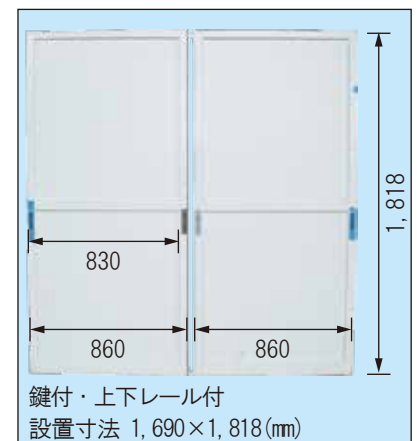

1m

フレコンバック

(メッシュパレット用)

(直径1,100×高さ1,100mm)

木製黒板(チョーク付)

W600×H450 (mm)

UFO

長さ：2m

材質：発泡ポリエチレン  
柱・単管・ドアノブなどの養生に

コーナーガード

サイズ：267×1,960 (mm)  
柱・仮囲などの養生に

アルミ引違戸

鍵付・上下レール付  
設置寸法 1,690×1,818 (mm)